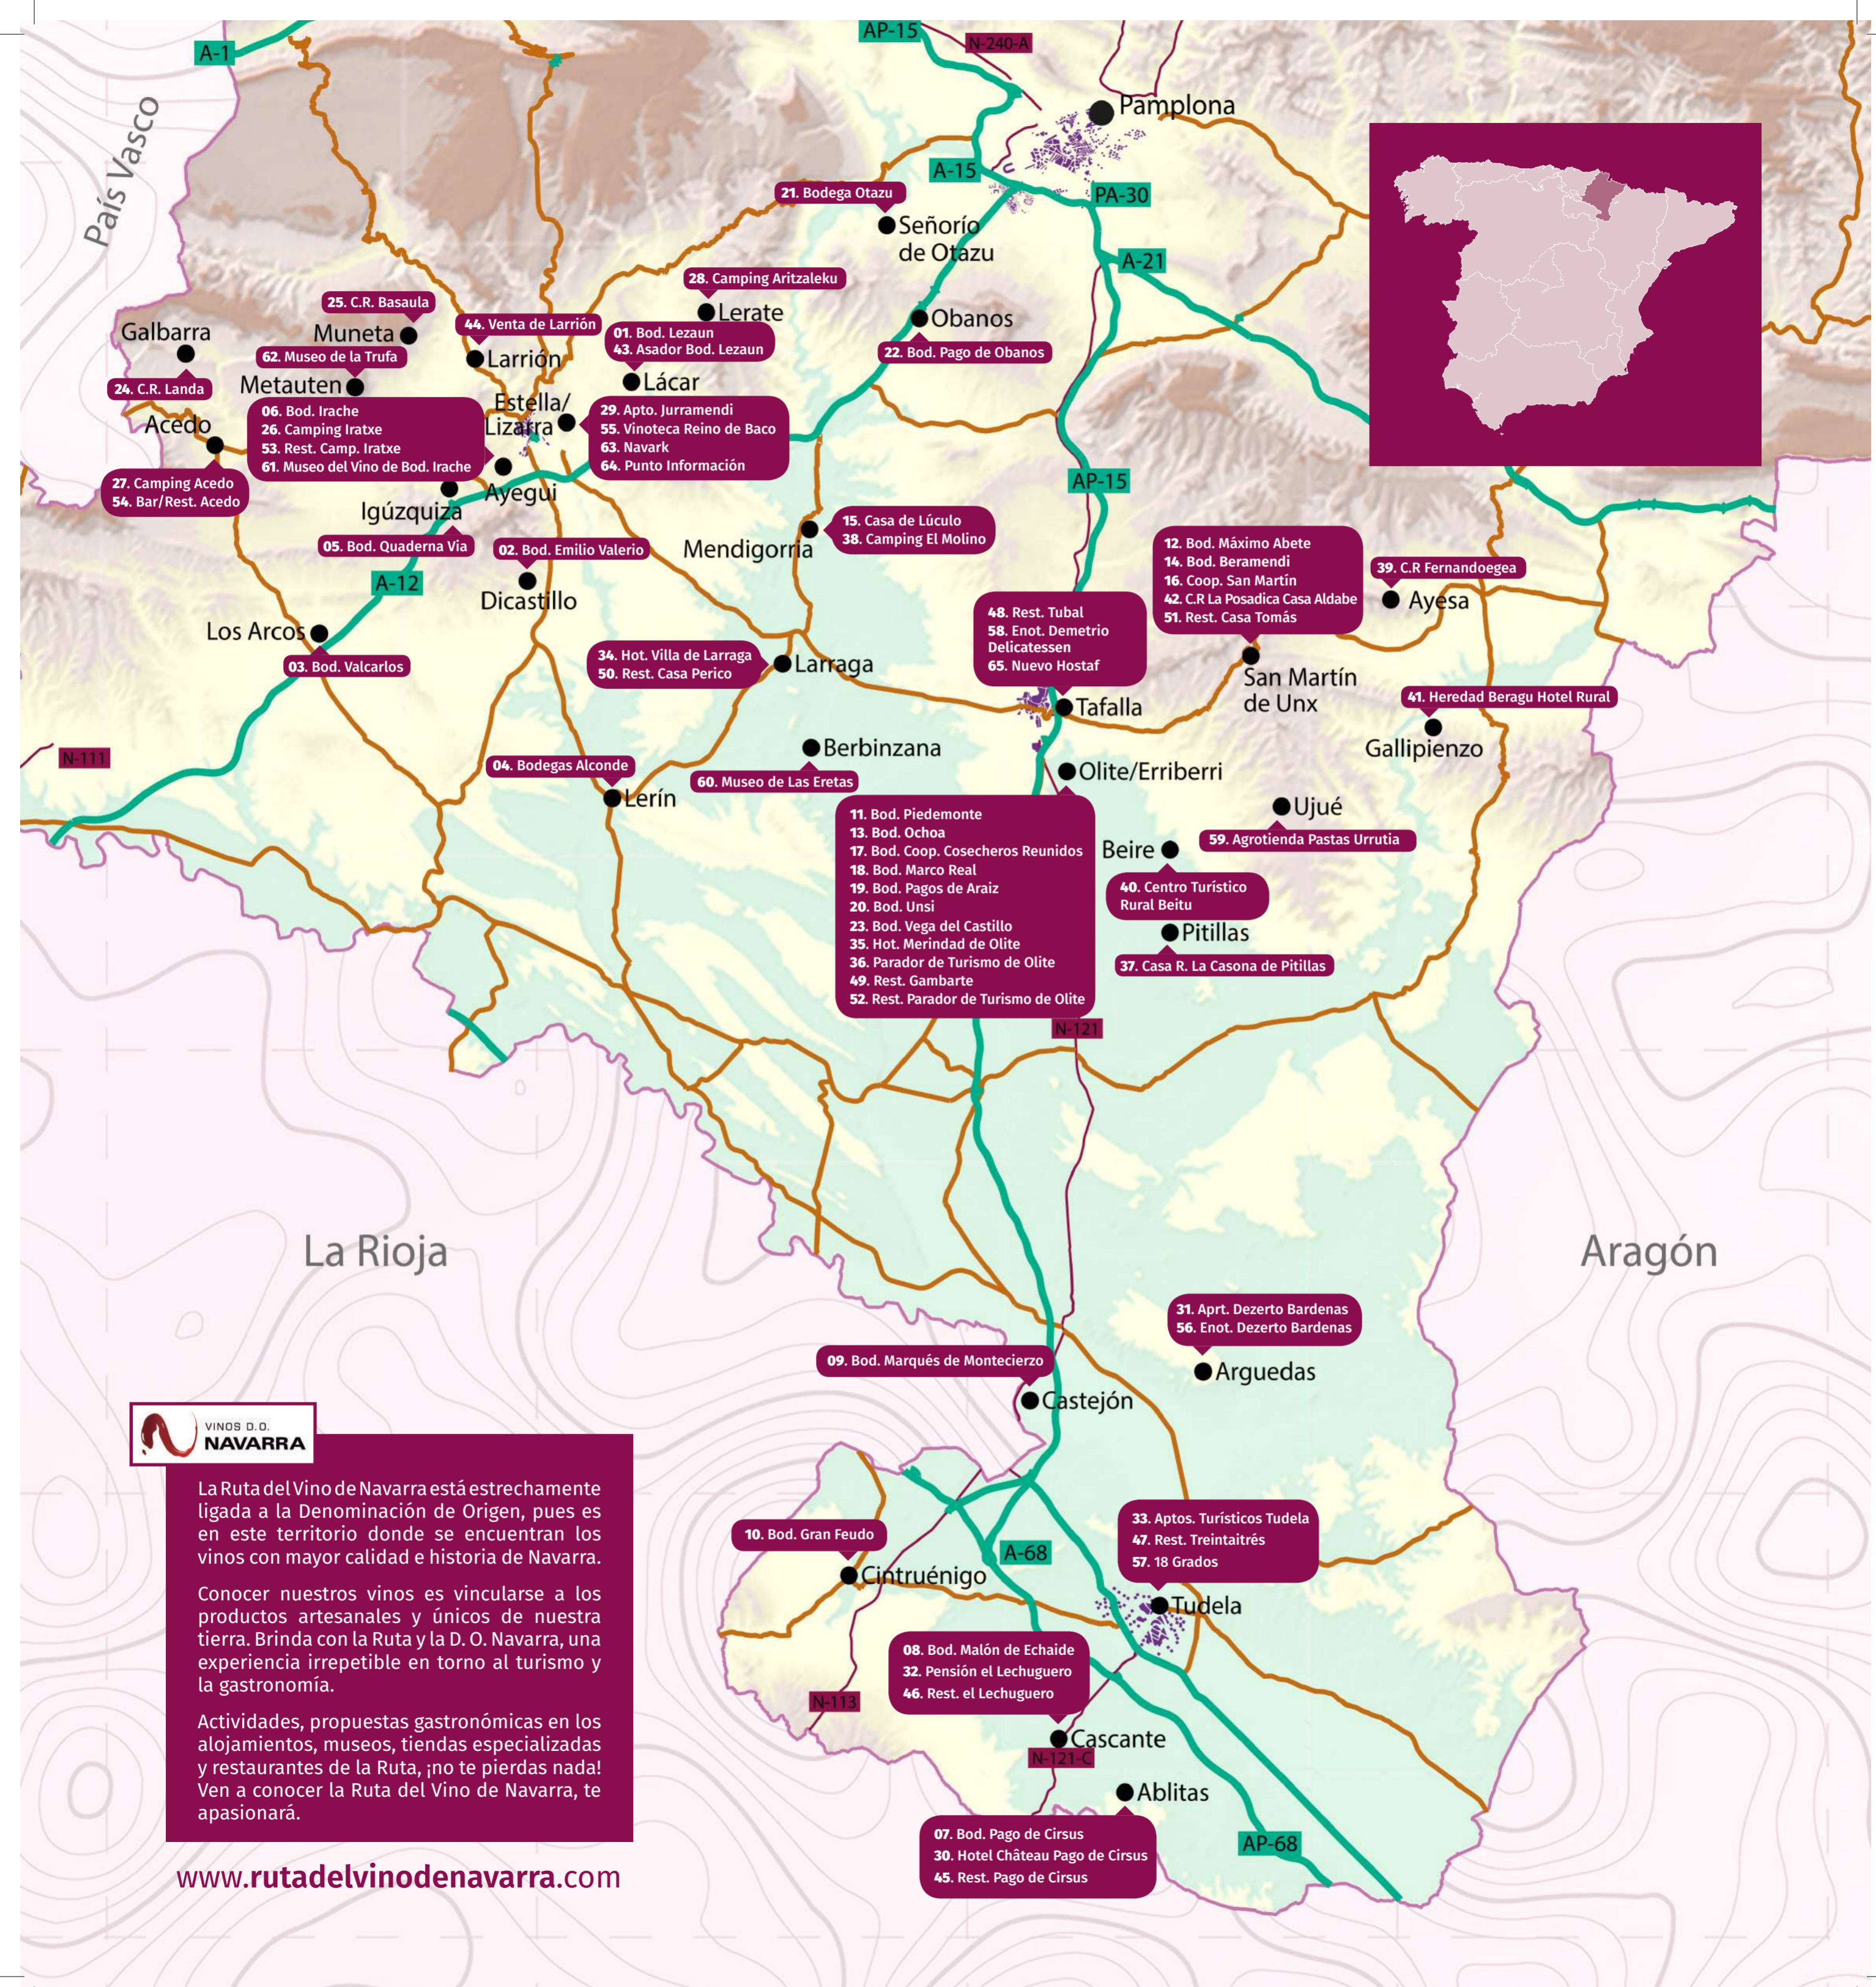

La Ruta del Vino de Navarra está estrechamente ligada a la Denominación de Origen, pues es en este territorio donde se encuentran los vinos con mayor calidad e historia de Navarra.

Conocer nuestros vinos es vincularse a los productos artesanales y únicos de nuestra tierra. Brinda con la Ruta y la D. O. Navarra, una experiencia irreplicable en torno al turismo y la gastronomía.

Actividades, propuestas gastronómicas en los alojamientos, museos, tiendas especializadas y restaurantes de la Ruta, ¡no te pierdas nada! Ven a conocer la Ruta del Vino de Navarra, te apasionará.

www.rutadelvinodenavarra.com

11. Bod. Piedemonte
13. Bod. Ochoa
17. Bod. Coop. Cosecheros Reunidos
18. Bod. Marco Real
19. Bod. Pagos de Araiz
20. Bod. Unsi
23. Bod. Vega del Castillo
35. Hot. Merindad de Olite
36. Parador de Turismo de Olite
49. Rest. Gambarte
52. Rest. Parador de Turismo de Olite

07. Bod. Pago de Cirsus
30. Hotel Château Pago de Cirsus
45. Rest. Pago de Cirsus